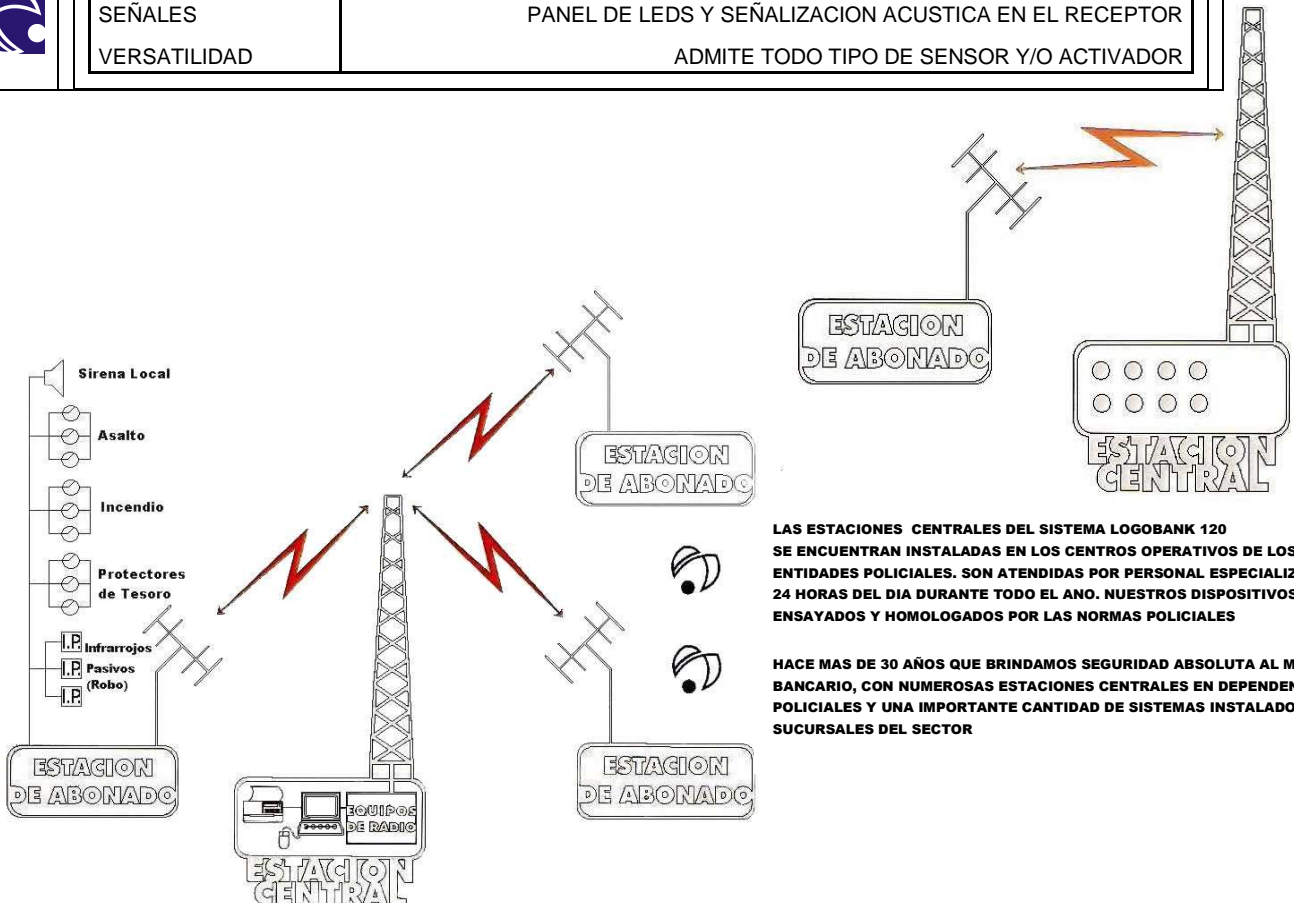

## BANKING DIGITAL SECURITY

CENTRALPUNTO A PUNTO INALAMBRICO DE ALARMAS <b>LOGOBANK 1/1</b>	
DESCRIPCION	DIFERENCIAL TECNICO
SISTEMA PUNTO A PUNTO	1 ESTACION CENTRAL Y 1 REMOTA
APLICACIONES	ENTIDADES BANCARIAS / ENTIDADES FINANCIERAS / REDES DE CAJEROS AUTOMATICOS / CONTROL DE PROCESOS / YACIMIENTOS / PARQUES INDUSTRIALES / BARRIOS PRIVADOS
ALARMAS	HASTA 8 ESTADOS DE ALARMA
ALIMENTACION	220 Vca / 12 Vcc
ALIMENTACION EMERGENCIA	BATERIA + CARGADOR MINCORPORADO
SEÑALES	PANEL DE LEDS Y SEÑALIZACION ACUSTICA EN EL RECEPTOR
VERSATILIDAD	ADMITE TODO TIPO DE SENSOR Y/O ACTIVADOR

CENTRALIZADO INALAMBRICO DE ALARMAS <b>LOGOBANK 120</b>	
DESCRIPCION	DIFERENCIAL TECNICO
RED PUNTO MULTIPUNTO	1 ESTACION CENTRAL Y HASTA 120 CENTRALES REMOTA
APLICACIONES	ENTIDADES BANCARIAS / ENTIDADES FINANCIERAS / REDES DE CAJEROS AUTOMATICOS / CONTROL DE PROCESOS / YACIMIENTOS / PARQUES INDUSTRIALES / BARRIOS PRIVADOS
ALARMA	HASTA 8 ESTADOS DE ALARMA
ALIMENTACION	220 Vca / 12 Vcc
ALIMENTACION EMERGENCIA	UPS
SEÑALES	PC ADMINISTRADORA DEL SISTEMA
VERSATILIDAD	ADMITE TODO TIPO DE SENSOR Y/O ACTIVADOR